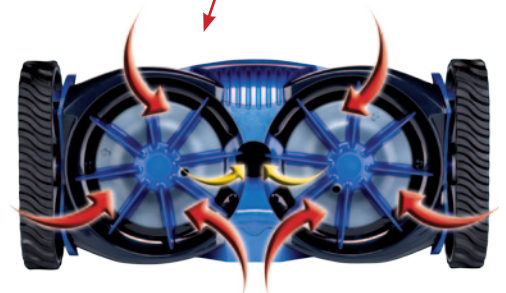

# ZODIAC

LIMPIAFONDOS HIDRÁULICO

BARACUDA  
MX8

Sin duda, el mejor limpiafondos hidráulico para una limpieza extrema.

¿LO SABÍA?

INNOVACIONES  
PATENTADAS

Potente turbina de succión con dos hélices

El limpiafondos de succión MX8 cuenta con la tecnología hidráulica más innovadora para un limpieza perfecta. **Una potente turbina complementada con dos hélices** de limpieza incrementan su potencia de succión. Las **correas de tracción** aseguran una mejor cobertura y capacidad de desplazamiento. Gracias a la combinación de estos dos elementos, su limpiafondos le proporcionará un **rendimiento sin precedentes**.

## ¿Por qué elegir un limpiafondos MX8?

El MX8 cuenta con un innovador sistema de dirección preprogramado, el **X-Drive**, que le permite cambiar automáticamente de dirección. Esto asegura que el limpiafondos pueda **explorar metódicamente todas las zonas de su piscina**, independientemente de su forma y tipo de fondo. Sumidero, luces, coronación..., **gracias a sus correas de tracción, el MX8 puede sortear todo tipo de obstáculos.**

El MX8 también dispone de una **potente turbina de aspiración** cuya eficacia se incrementa gracias a sus **dos hélices que aspiran toda la suciedad.** Estas innovaciones exclusivas del Zodiac, junto con la amplia cobertura de aspiración del MX8, garantizan una gran capacidad de limpieza a cada paso.

**➤ Pensando en usted, Zodiac ha diseñado el MX8, un limpiafondos con un nuevo sistema de succión que permite limpiar fácilmente todas las zonas de la piscina.**

**“ ¡PROBADO Y CERTIFICADO!**

más del **85%**