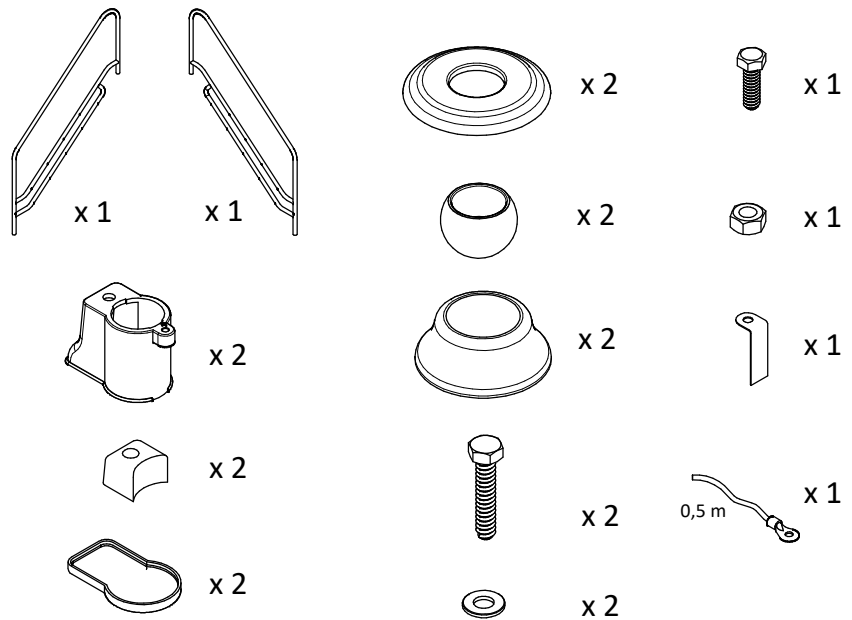

11

12

09940761

INSTRUCCIONES DE MONTAJE
LAND 500 FÁCIL ACCESO

ASSEMBLY INSTRUCTIONS
EASY ACCESS LAND 500

INSTRUCTIONS DE MONTAGE
FACILE D' ACCÈS LAND 500

MONTAGEANLEITUNGEN
TREPPE EINFACHER EINSTIEG LAND 500

	x 5	x 6	x 7
	x 20	x 24	x 28
	x 20	x 24	x 28

	5	1180 - 1380
	6	1390 - 1590
	7	1600 - 1800

9

10

2

3

4

5