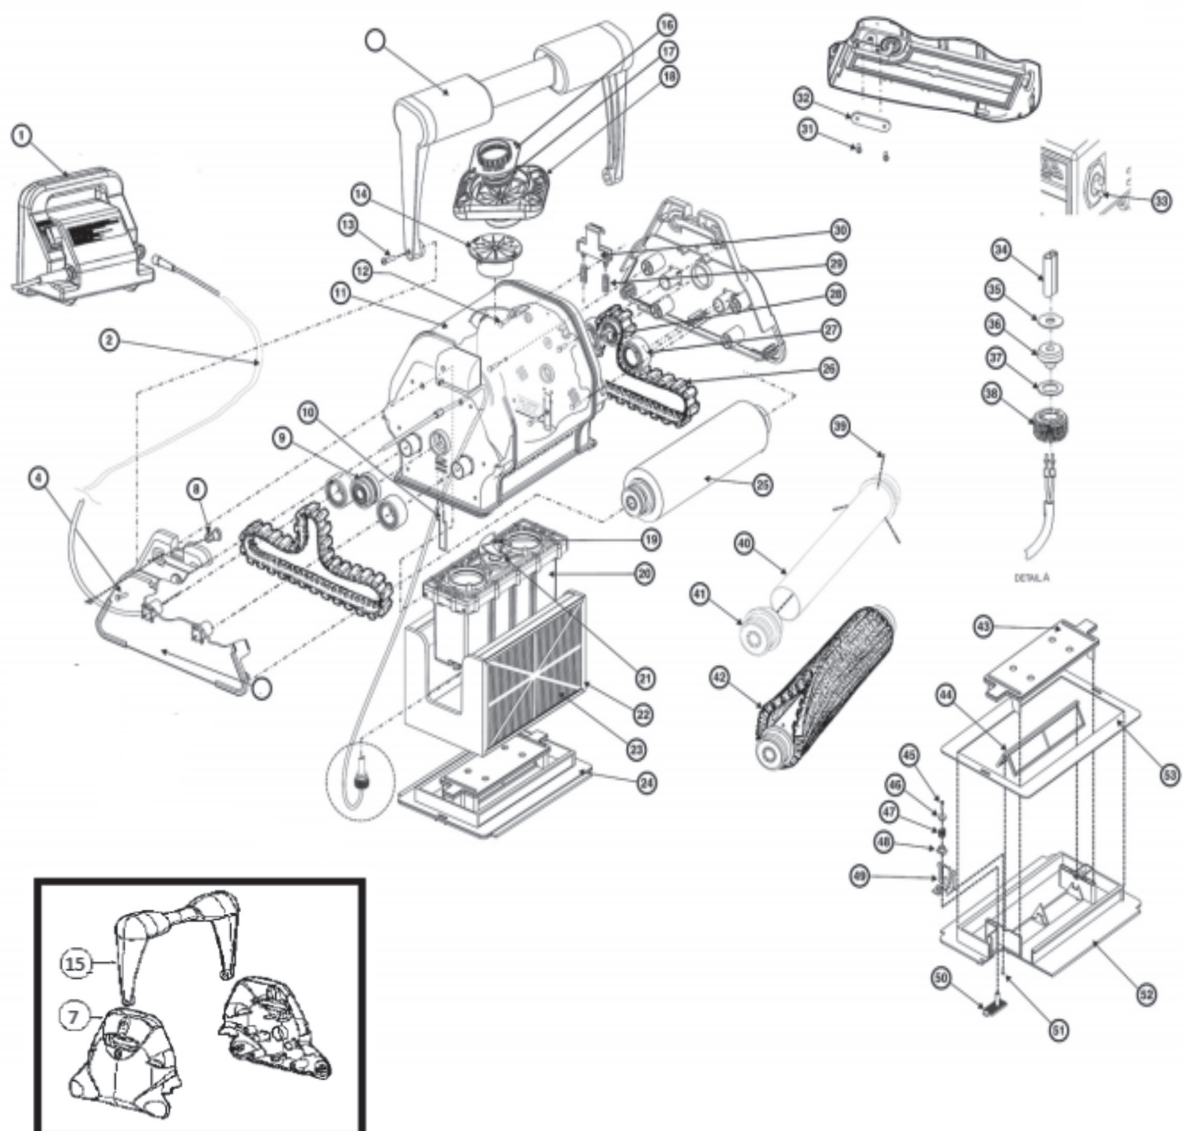

TIGER SHARK - NEW

REV042019

TIGER SHARK- NEW. REV042019

PIEZA N°	DESCRIPCIÓN	COD.	COD. PROVEEDOR	TARIFA INDUSTRIAL €
1	FUENTE DE ALIMENTACION 230V SH	CX97454	RCX97454	
2	CORDON FLOTANTE 16,76 M TIGER	CX50061	RCX50061	
4	TORNILLO M4 X 12 (PIEZA N° 4)	CX12001	RCX12001	
7	CAPO LADO NEW PLATIN AQV DRIVE/QC	CX97201	RCX97201	
8	CORREDERA DE PUÑO (PIEZA N° 8)	CX14000	RCX14000	
9	RODAMIENTO ORUGA (PIEZA N°9)	CX26001	RCX26001	
10	CLIP DE TAPA (PIEZA N°10)	CX11400	RCX11400	
11	CUERPO TIGER ENSAMBLADURA (PIE	CX13001	RCX13001	
12	TORNILLO M5 X 20 DE CABEZA REDONDAD TORX HD T-20	CX12011	RCX12011	
13	TORNILLO M5 X 20 DE CABEZA REDONDAD TORX HD T-20	CX12011	RCX12011	
14	CONJUNTO DIFUSOR COMPLETO TIGE	CX11208	RCX11208	
15	EMPUÑADURA COMPLETA AZUL REDONDEADA	CX76015	RCX76015	
16	CHAPA RESTRICTIVA (PIEZA N° 16	CX11207	RCX11207	
17	INSERCIÓN CHAPAS RESTRICTIVAS	CX11209	RCX11209	
18	CONJUNTO DIFUSOR COMPLETO TIGE	CX11208	RCX11208	
19	TORNILLO M4 X 12	CX12002	RCX12002	
20	CONJUNTO MOTOR 4H DC	CX40000DC	RCX40000DC	
21	TURBINA	CX11000	RCX11000	
22	SOPORTE ELEMNTO FILTRANTE	CX70102	RCX70102	
23	JUEGO DE REPUESTO DE CARTUCHO DE FILTRO (X2)	CX70101	RCX70101	
23	FILTRO PRIMAVERA TS PACK 2	CX70103	RCX70103	
22+23	ELEMENTO FILTRANTE COMPLETO	CX70100	RCX70100	
24	TAPA INFERIOR COMPLETA TIGER	CX75000	RCX75000	
25	RODILLO + ESPUMA TIGER COMPLETO	CX26012	RCX26012	
26	ORUGA	CX23002	RCX23002	
27	COJINETE, POLEA INTERMEDIA PACK 2 UDS	CX26000	RCX26000	
28	RODAMIENTO ORUGA INT. PZ. 28	CX26002	RCX26002	
29	MUELLE CLIP EMPUÑADURA	CX12100	RCX12100	
30	CLIP EMPUÑADURA	CX14100	RCX14100	
31	TORNILLO M2 9 X 8	CX12009	RCX12009	
32	PLACA DE RETENCION DE CABLE	CX59007	RCX59007	
33	CONJUNTO DE PASADOR DE TRANSMISION	CX40117	RCX40117	
34	ALOJAMIENTO DEL CONECTOR	CX59002	RCX59002	
35	ARANDELA DE PLASTICO DEL CONECTOR	CX12301	RCX12301	
36	JUNTA DE COMPRESION CONECTOR	CX59003	RCX59003	
37	ARANDELA DE PLASTICO DEL CONECTOR	CX12302	RCX12302	
38	TOMA ESTANCA CONECTOR	CX59004	RCX59004	
39	TORNILLO	CX3406	RCX3406	
40	PIÑON CENTRAL RUEDA TRASERA PACK 2	CX26003	RCX26003	
41	RODAMIENTO RODILLOS TIGER	CX26005	RCX26005	
42	CEPILLO PICO	CX26008	RCX26008	
43	OCULTA TAPA INFERIOR	CX75006	RCX75006	
44	VALVULA DE ADMISION TIGER	CX75005	RCX75005	
45	CLIP SOPORTE 500BX	CX12008	RCX12008	
46	ARANDELA CLIP TAPA INFERIOR (P	CX12102	RCX12102	
47	ARANDELA CLIP TAPA INFERIOR TI	CX12101	RCX12101	
48	PULSADOR CIERRE TIGER PIEZA 4	CX75004	RCX75004	
49	CLIP SOPORTE 500BX	CX75002	RCX75002	
50	PLACA DE CIERRE	CX75003	RCX75003	
51	TORNILLO M2 9XX13	CX12000	RCX12000	
52	TAPA INFERIOR TIGER (SOLA)	CX75001	RCX75001	
53	JUNTA TAPA INFERIOR	CX78005	RCX78005	